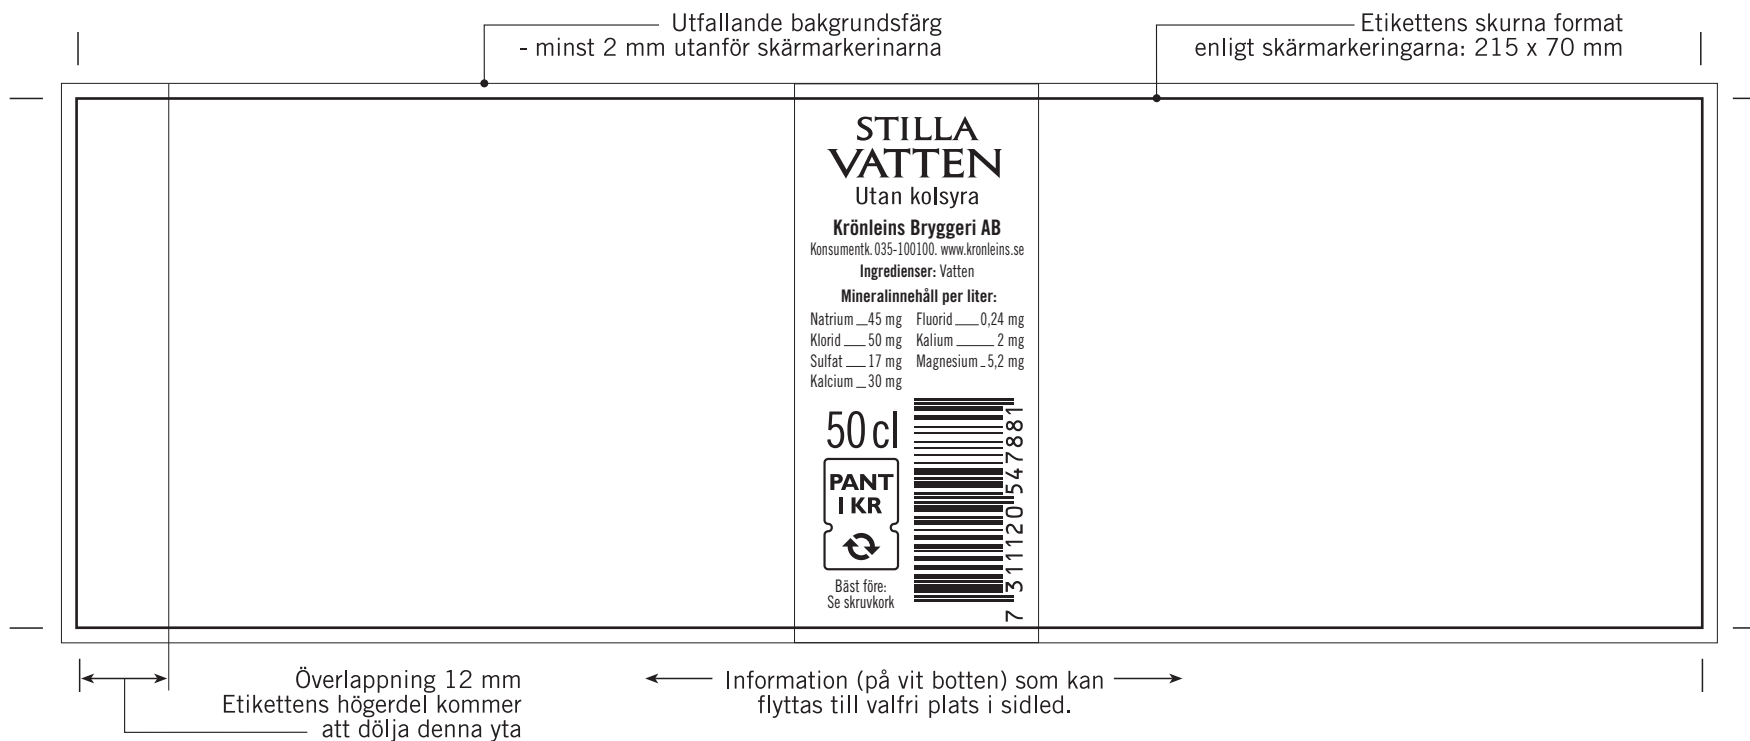

# Mall för digitala etiketter

Stilla vatten - naturell

Etikettens mått: 215 x 70 mm

Totalt mått inkl utfallande färg: 219 x 74 mm  
(utfallet är till för att tryckeriet ska ha en viss marginal att skära i)

Yta att disponera: 215 mm - 12 mm (överlapp) - 28 mm (informationsfält) = 175 mm

**Välj bland följande kapsylfärger: Vit, blå, röd, grön, gul och lila.**